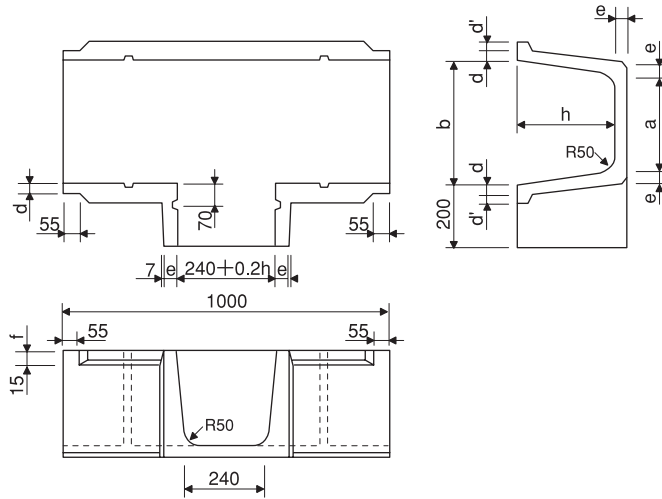

形状寸法

呼び名	寸法 (mm)								参考質量 (kg)
	h	a	b	c	l	d	e	f	
200× 200	200	200	260	235	1999	30	35	25	118
250× 250	250	250	325	285	1999	30	35	25	143
300× 300	300	300	390	340	1999	35	40	30	198
350× 350	350	350	455	390	1999	35	45	30	245
400× 300	400	300	420	350	1999	40	50	35	288
400× 400		400	520	450					310
400× 500		500	620	550					328
400× 600		600	720	650					360
450× 450	450	450	585	495	1999	40	50	35	368
500× 300	500	300	450	355	1999	45	55	40	395
500× 400		400	550	455					418
500× 500		500	650	555					440
500× 600		600	750	655					461
500× 800	800	950	855	481					
600× 300	600	300	480	365	1999	50	65	40	502
600× 400		400	580	465					531
600× 500		500	680	565					573
600× 600		600	780	665					600
600× 800		800	980	865					670
600× 1000		1000	1180	1065					740
800× 500	800	500	740	580	999	55	80	45	336
800× 600		600	840	680					377
800× 800		800	1040	880					423
800× 1000		1000	1240	1080					464
1000× 600	1000	600	900	675	999	60	90	45	553
1000× 800		800	1100	875					604
1000× 1000		1000	1300	1075					664
1000× 1200		1200	1500	1275					735
1000× 1400		1400	1700	1475					796
1000× 1600		1600	1900	1675					857
1000× 1800	1800	2100	1875	918					

※排水溝には、排水穴がつきます。

形状寸法

■分水溝

■SW

呼び名	寸法 (mm)										参考質量 (kg)	
	h	a	b	c	l	d	d'	e	f	分水溝	SW	
250× 250	250	250	325	285	999	30	20	35	25	81	88	
300× 300	300	300	390	340	999	35	25	40	30	109	118	
350× 350	350	350	455	390	999	35	25	45	30	141	146	
400× 300	400	300	420	350	999	40	30	50	35	167	171	
400× 400		400	520	450						179	183	
400× 500		500	620	550						191	197	
400× 600		600	720	650						248	257	
450× 450	450	450	585	495	999	40	30	50	35	201	204	
500× 300	500	300	450	355	999	45	30	55	40	220	217	
500× 400		400	550	455						232	232	
500× 500		500	650	555						245	247	
500× 600		600	750	655						257	263	
500× 800	600	800	950	855	999	50	30	65	40	283	292	
600× 300		300	480	365						295	284	
600× 400		400	580	465						307	298	
600× 500		500	680	565						325	319	
600× 600		600	780	665						340	337	
600× 800		800	980	865						369	372	