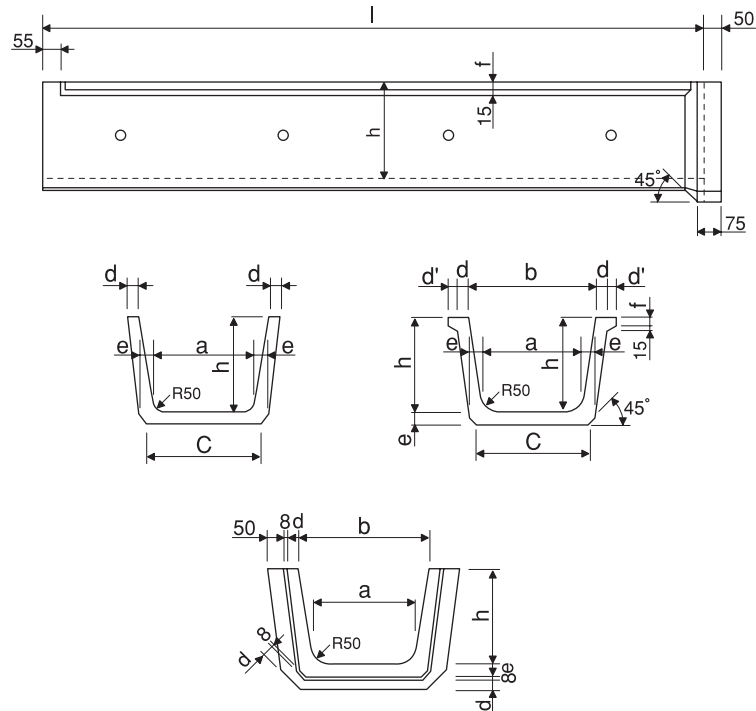

形状寸法

呼び名	寸法 (mm)								参考質量 (kg)
	h	a	b	c	l	d	e	f	
200× 200	200	200	260	235	1999	30	35	25	118
250× 250	250	250	325	285	1999	30	35	25	143
300× 300	300	300	390	340	1999	35	40	30	198
350× 350	350	350	455	390	1999	35	45	30	245
400× 300	400	300	420	350	1999	40	50	35	288
400× 400		400	520	450					310
400× 500		500	620	550					328
400× 600		600	720	650					360
450× 450	450	450	585	495	1999	40	50	35	368
500× 300	500	300	450	355	1999	45	55	40	395
500× 400		400	550	455					418
500× 500		500	650	555					440
500× 600		600	750	655					461
500× 800	800	950	855	481					
600× 300	600	300	480	365	1999	50	65	40	502
600× 400		400	580	465					531
600× 500		500	680	565					573
600× 600		600	780	665					600
600× 800		800	980	865					670
600× 1000		1000	1180	1065					740
800× 500	800	500	740	580	999	55	80	45	336
800× 600		600	840	680					377
800× 800		800	1040	880					423
800× 1000		1000	1240	1080					464
1000× 600	1000	600	900	675	999	60	90	45	553
1000× 800		800	1100	875					604
1000× 1000		1000	1300	1075					664
1000× 1200		1200	1500	1275					735
1000× 1400		1400	1700	1475					796
1000× 1600		1600	1900	1675					857
1000× 1800	1800	2100	1875	918					

※排水溝には、排水穴がつきます。

形状寸法

■分水溝

■SW

呼び名	寸法 (mm)										参考質量 (kg)	
	h	a	b	c	l	d	d'	e	f	分水溝	SW	
250× 250	250	250	325	285	999	30	20	35	25	81	88	
300× 300	300	300	390	340	999	35	25	40	30	109	118	
350× 350	350	350	455	390	999	35	25	45	30	141	146	
400× 300	400	300	420	350	999	40	30	50	35	167	171	
400× 400		400	520	450						179	183	
400× 500		500	620	550						191	197	
400× 600		600	720	650						248	257	
450× 450	450	450	585	495	999	40	30	50	35	201	204	
500× 300	500	300	450	355	999	45	30	55	40	220	217	
500× 400		400	550	455						232	232	
500× 500		500	650	555						245	247	
500× 600		600	750	655						257	263	
500× 800	600	800	950	855	999	50	30	65	40	283	292	
600× 300		300	480	365						295	284	
600× 400		400	580	465						307	298	
600× 500		500	680	565						325	319	
600× 600		600	780	665						340	337	
600× 800		800	980	865						369	372	