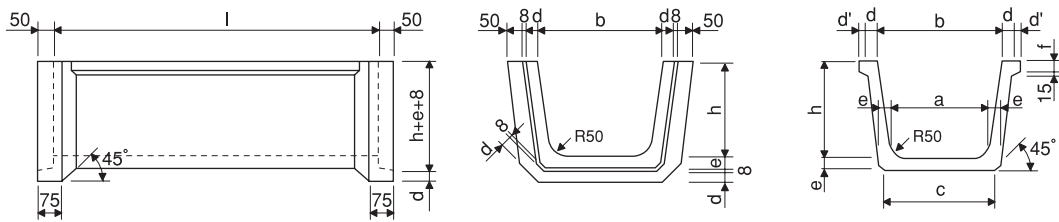

形状寸法

呼び名	寸法 (mm)								参考質量 (kg)
	h	a	b	c	l	d	e	f	
200× 200	200	200	260	235	1999	30	35	25	118
250× 250	250	250	325	285	1999	30	35	25	143
300× 300	300	300	390	340	1999	35	40	30	198
350× 350	350	350	455	390	1999	35	45	30	245
400× 300	400	300	420	350	1999	40	50	35	288
400× 400		400	520	450					310
400× 500		500	620	550					328
400× 600		600	720	650					360
450× 450	450	450	585	495	1999	40	50	35	368
500× 300	500	300	450	355	1999	45	55	40	395
500× 400		400	550	455					418
500× 500		500	650	555					440
500× 600		600	750	655					461
500× 800	800	950	855	481					
600× 300	600	300	480	365	1999	50	65	40	502
600× 400		400	580	465					531
600× 500		500	680	565					573
600× 600		600	780	665					600
600× 800		800	980	865					670
600× 1000		1000	1180	1065					740
800× 500	800	500	740	580	999	55	80	45	336
800× 600		600	840	680					377
800× 800		800	1040	880					423
800× 1000		1000	1240	1080					464
1000× 600	1000	600	900	675	999	60	90	45	553
1000× 800		800	1100	875					604
1000× 1000		1000	1300	1075					664
1000× 1200		1200	1500	1275					735
1000× 1400		1400	1700	1475					796
1000× 1600		1600	1900	1675					857
1000× 1800	1800	2100	1875	918					

※排水溝には、排水穴がつきます。

形状寸法

■分水溝

■SW

呼び名	寸法 (mm)										参考質量 (kg)	
	h	a	b	c	l	d	d'	e	f	分水溝	SW	
250× 250	250	250	325	285	999	30	20	35	25	81	88	
300× 300	300	300	390	340	999	35	25	40	30	109	118	
350× 350	350	350	455	390	999	35	25	45	30	141	146	
400× 300	400	300	420	350	999	40	30	50	35	167	171	
400× 400		400	520	450						179	183	
400× 500		500	620	550						191	197	
400× 600		600	720	650						248	257	
450× 450	450	450	585	495	999	40	30	50	35	201	204	
500× 300	500	300	450	355	999	45	30	55	40	220	217	
500× 400		400	550	455						232	232	
500× 500		500	650	555						245	247	
500× 600		600	750	655						257	263	
500× 800	600	800	950	855	999	50	30	65	40	283	292	
600× 300		300	480	365						295	284	
600× 400		400	580	465						307	298	
600× 500		500	680	565						325	319	
600× 600		600	780	665						340	337	
600× 800		800	980	865						369	372	